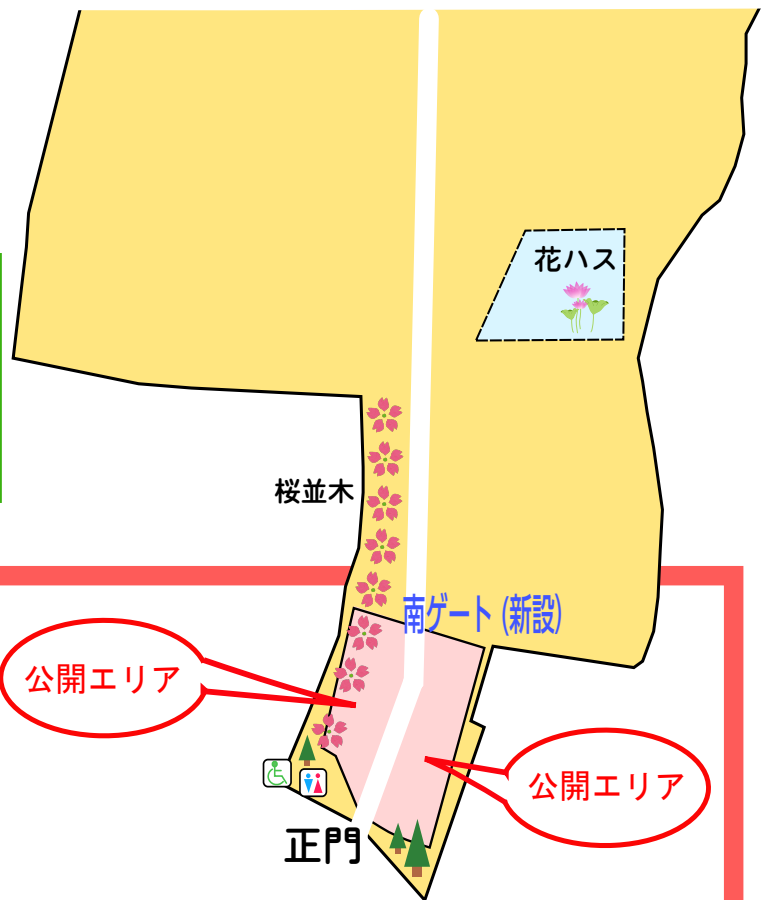

東京大学 大学院農学生命科学研究科 附属生態調和農学機構

東京大学の教育研究施設です。
公共の公園や遊園地ではありません。

キャンパス整備期間

令和2年1月30日～令和5年3月（予定）

見学の皆様へ

キャンパス整備工事のため、一般見学できる範囲を制限しています。

公開エリアのみ一般見学可能（記名不要）です。

ご理解のうえ、ご協力くださいますようお願いいたします。

生態調和農学機構

TEL: 042-463-1611

FAX: 042-464-4391

※南ゲートより奥の見学には、特別見学申請が必要です。

見学時間

火曜日から金曜日

午前9時から午後4時30分

※月・土・日曜日、祝日・

年末年始（12月29日～1月3日）、および
機構が指定する日は見学できません。